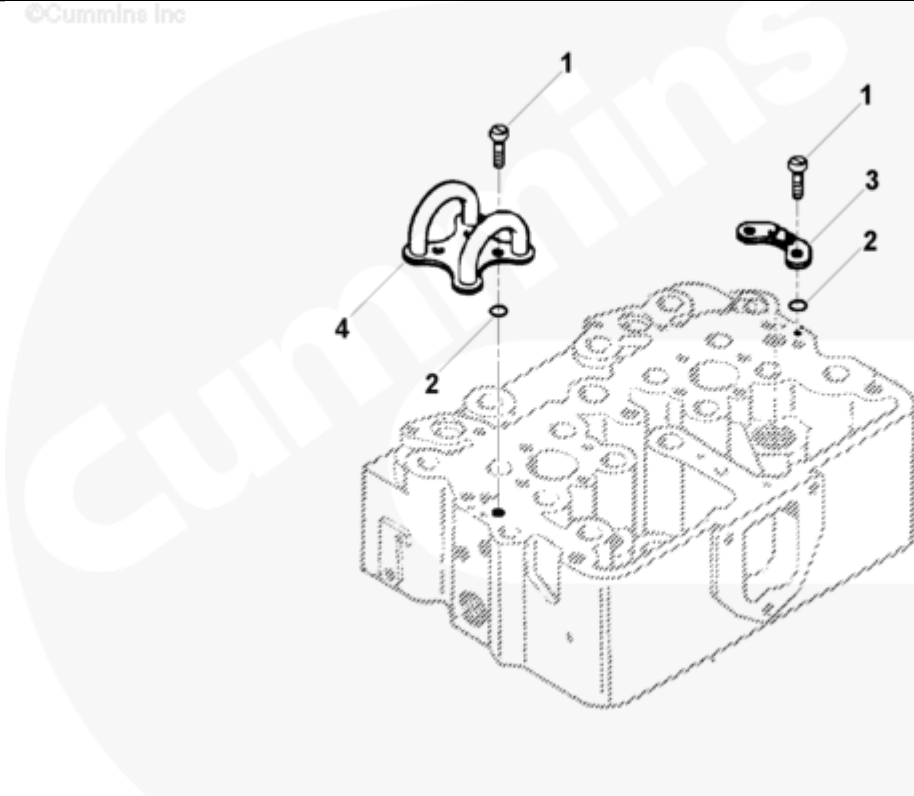

# Parts Catalog - Option Detail

Electronic Parts Catalog - Option Detail				
Option	Group	Graphic	Film Card	Date
BP1126	06.02	fs100gc	F	15-SEP-94
<b>Engines</b>	NH/NT 855, NT495, NT743, NTA855 N106			

©Cummins Inc

fs100gc

[SMALL](#) | [MEDIUM](#) | [LARGE](#)

Cart	Ref No	Part Number	Part Description	Required	Remarks
<a href="#">View My Cart</a>					
		<a href="#">BP1126</a>	Fuel Connection		
					Fuel Connection
<input type="checkbox"/>	1	<a href="#">70772</a>	Fillister Head Cap Screw	12	1/4 - 20 x 1/2 inch
<input type="checkbox"/>	2	<a href="#">131026</a>	O-Ring Seal	12	
<input type="checkbox"/>	3	<a href="#">135308</a>	Cover Plate	2	
<input type="checkbox"/>	4	<a href="#">147100</a>	Fuel Crossover Connection	2	